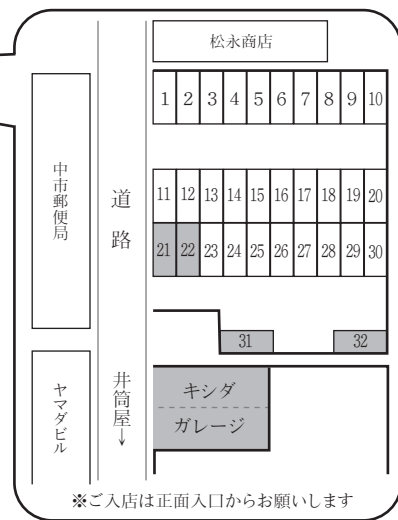

当店専用駐車場は店舗後方
ガレージ2台分ございます。
お隣の駐車場21・22・31・32
も駐車できます。
どうぞご利用ください。

創業1882年
岸田時計店

TEL.083-922-0144

〒753-0086 山口市中市町4-15
<http://www.kishida-tokeiten.co.jp/>

満車の場合はおしらせください。
近隣、商店街駐車場をご利用のお客様には
共通駐車券をさしあげます。